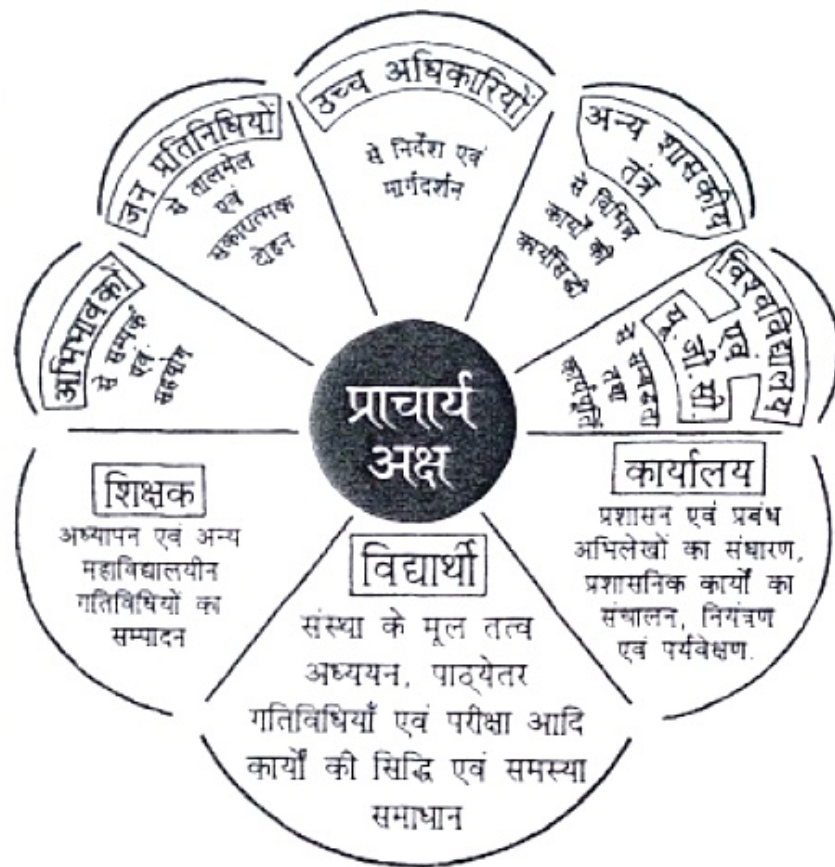

रेखाचित्र-एक
महाविद्यालय-तंत्र के प्रमुख घटक

उच्च
नीच
संश्लेष
प्रशास
शोध
व्याख्य
एकेडे
विराज
के प्रा
काते
दुर्गा
जन्मा
पूर्व
मडल
अध्य
कन्ज
(पंजी

8) प्रान्तिय मार्गदर्शिका

विभाग का उच्चस्तरीय प्रशासनिक ढांचा

रेखाचित्र क्र. दो कडिका 2(ख)

मध्यप्रदेश में उच्च शिक्षा विभाग की पंचस्तरीय एवं बहुस्तम्भीय संरचना

रेखाचित्र में विभिन्न अफसरों का चक्र, विभिन्न मातृसंस्थाओं के प्रतीक पाते हैं। उनके आकार, समानता की संरचना, संख्या आदि के अनुसार क्रम दर्शाते हैं।